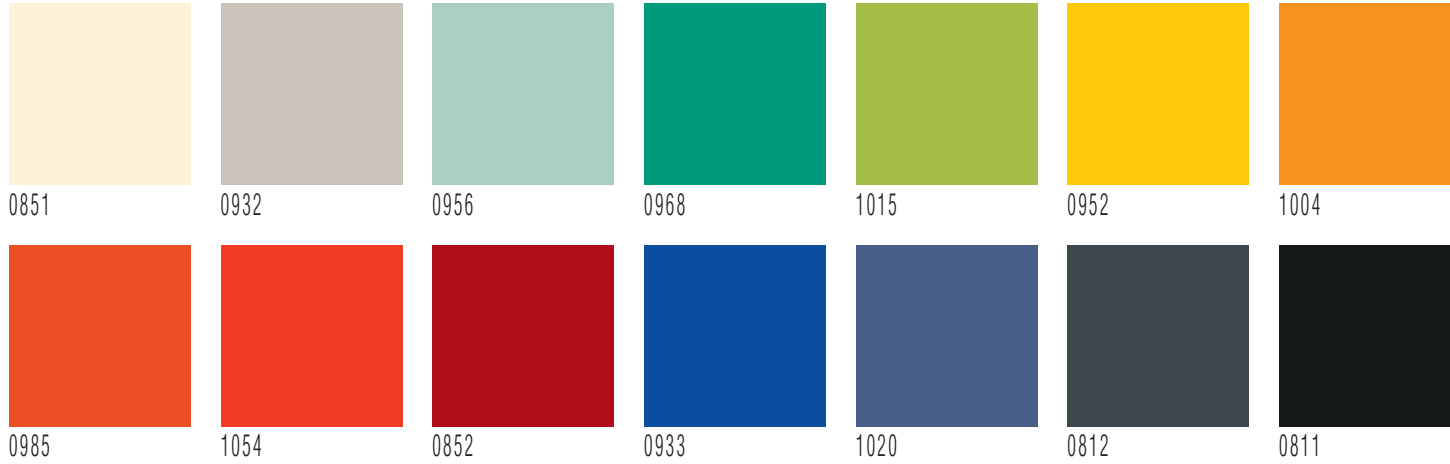

COLOR CHART III

IMITATION LEATHER COLORS (Skai®-PLATA)

COLOR CHART IV

IMITATION LEATHER COLORS (Skai®-PALMA)